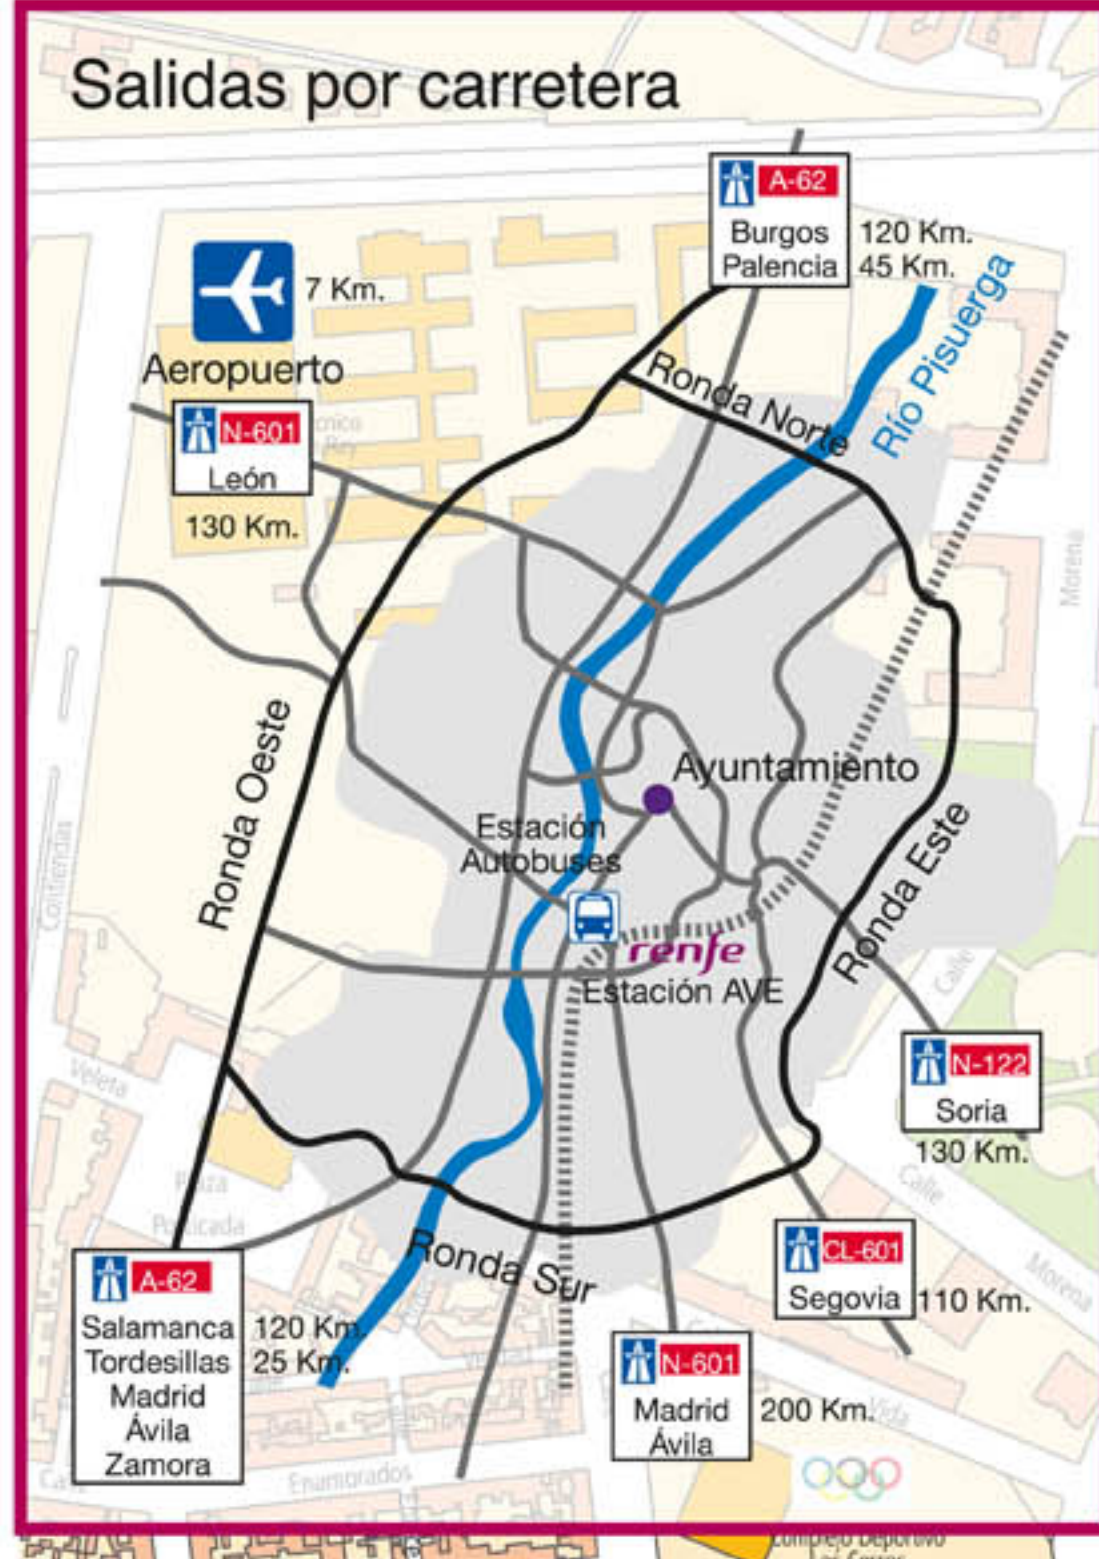

VALLADOLID

mapa carte map 地图 karte hartă карты mappa

Iglesia de SAN PABLO

Museo de la CIENCIA

GASTRONOMÍA

Museo NACIONAL DE ESCULTURA

Teatro CALDERÓN

Ayuntamiento PLAZA MAYOR

Museo CASA DE CERVANTES

BUS TURÍSTICO

Iglesia de las ANGUSTIAS

VINOS

LEYENDA DEL PISUERGA

Iglesia de Santa María de LA ANTIGUA

Museo PATIO HERRERIANO

Casa Museo de COLÓN